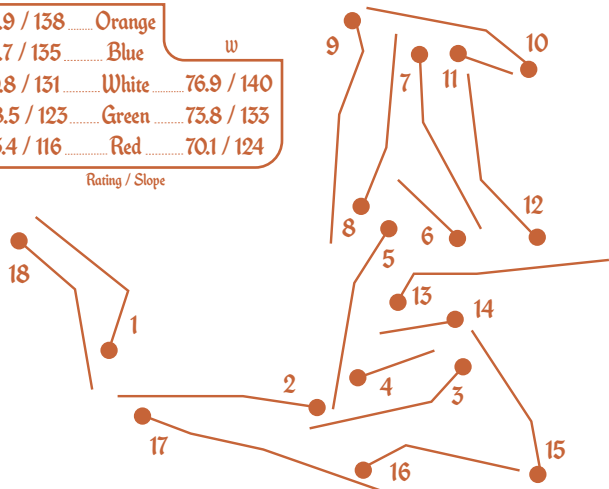

U.S.G.A. RULES GOVERN ALL PLAY

Sand paths are considered part of the golf course, no relief.

Tees		
74.9 / 138	Orange	
73.7 / 135	Blue	
70.8 / 131	White	76.9 / 140
68.5 / 125	Green	73.8 / 133
65.4 / 116	Red	70.1 / 124

Rating / Slope

Designed by Gil Hanse

2019 U.S. Amateur Stroke Play Co-Host

scorer

attest

date

Pinehurst

orange	450	512	431	153	489	217	439	409	527	3,627
blue	420	498	411	140	481	200	421	402	517	3,490
white	404	473	378	119	460	184	404	374	484	3,280
hdcp	7	13	11	17	1	9	3	15	5	
Hole	1	2	3	4	5	6	7	8	9	out
+/-										
Par	4	5	4	3	4	3	4	4	5	36
green	382	443	359	100	355	159	380	350	464	2,992
red	319	402	276	83	341	132	356	331	436	2,676
hdcp	13	9	15	17	1	11	3	7	5	

432	174	453	529	216	398	321	590	487	3,600	7,227
420	165	440	521	207	386	298	573	461	3,477	6,961
392	137	387	504	179	331	274	536	408	3,148	6,428
4	18	10	8	12	16	14	6	2		Total
10	11	12	13	14	15	16	17	18	in	
4	3	4	5	3	4	4	5	4	36	72
362	124	360	474	161	245	260	510	376	2,872	5,864
345	102	340	455	115	228	244	426	329	2,587	5,260
2	18	4	8	16	14	12	10	6		