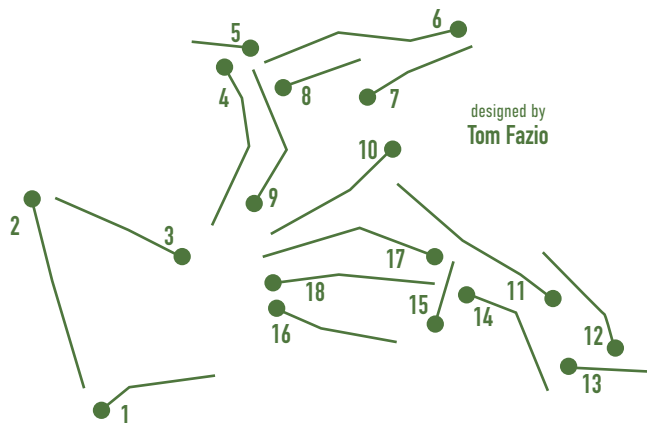

U.S.G.A. RULES GOVERN ALL PLAY

Sand paths are considered part of the golf course, no relief.

M	Rating / Slope	W
74.1 / 137	Gold	
72.3 / 131	Blue	
70.3 / 128	White	
68.8 / 124	Centennial	
68.0 / 121	Green	73.7 / 131
	Red	70.4 / 124

scorer _____ attest _____ date _____

gold	361	559	382	464	149	605	370	236	442	3,568
blue	334	532	374	437	138	585	346	204	416	3,366
white centennial	316	502	358	408	115	565	323	181	392	3,160
green	302	492	339	379	98	453	313	155	328	2,859
hdcp	15	9	11	5	17	1	13	7	3	
Hole	1	2	3	4	5	6	7	8	9	out
+/-										
Par	4	5	4	4	3	5	4	3	4	36
red	281	418	301	338	94	450	271	81	323	2,557
hdcp	11	7	9	1	15	3	13	17	5	

441	579	373	204	404	187	398	500	445	3,531	7,099	
416	573	353	181	363	165	368	489	420	3,328	6,694	
387	550	335	165	363	145	325	464	417	3,157	6,311	
358	513	297	132	352	131	311	456	396	2,946	5,805	
6	4	18	12	8	16	10	14	2		Total	
10	11	12	13	14	15	16	17	18	in		
4	5	4	3	4	3	4	5	4	36	72	
339	429	289	126	307	125	286	399	296	2,596	5,153	
2	6	16	14	4	18	10	12	8			